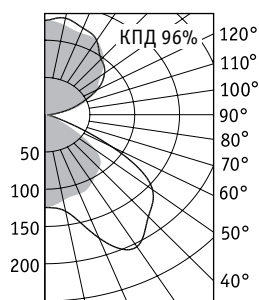

	A	L
1x28	1238	1168
2x28	1238	1168
1x35	1538	1468
2x35	1538	1468

Установка

Монтируется на поверхность потолка на тросовых подвесах, система подвесов входит в комплект.

Под заказ возможны:
Подвес Y-образный (2 м) — 01016.
Подвес Y-образный для потолка «Армстронг» — 01017.

Цвет корпуса — белый.

VIGO 228

Управление освещением

Возможно изготовление светильника со встроенным датчиком движения и освещенности.

ЭПРА/ЭПРА рег.

Артикул	Цвет корпуса	Мощность, Вт	Масса, кг	ЭПРА/ЭПРА рег.	
				Код светильника	cos φ
VIGO 128	Металлик	1x28	6,0	10512830/10512860	≥ 0,96
VIGO 228	Металлик	2x28	6,0	10522830/10522860	≥ 0,96
VIGO 135	Металлик	1x35	7,5	10513530/10513560	≥ 0,96
VIGO 235	Металлик	2x35	7,5	10523530/10523560	≥ 0,96
VIGO 128	Белый	1x28	6,0	10552830/10552860	≥ 0,96
VIGO 228	Белый	2x28	6,0	10562830/10562860	≥ 0,96
VIGO 135	Белый	1x35	7,5	10553530/10553560	≥ 0,96
VIGO 235	Белый	2x35	7,5	10563530/10563560	≥ 0,96