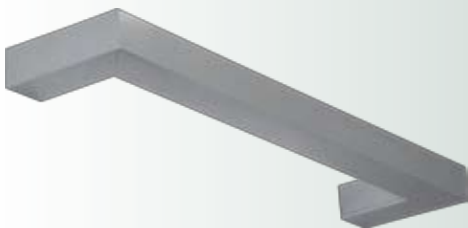

STEP Светильник отраженного света**Установка**

Крепление на поверхность стены или потолка. Установка под любым углом.

Конструкция

Корпус изготовлен из алюминиевого профиля, окрашенного порошковой краской цвета металлик. Внутри корпуса установлен электронный пускорегулирующий аппарат.

Оптическая часть

Светильник отраженного света. Отражатель из анодированного матового алюминия.

	A	L
1x14	675	630
1x28	1275	1230
1x35	1575	1530

Артикул	Мощность, Вт	Масса, кг	ЭПРА	
			Код светильника	cos φ
STEP 114	1x14	1,6	40111430	≥ 0,96
STEP 128	1x28	2,1	40112830	≥ 0,96
STEP 135	1x35	2,5	40113530	≥ 0,96