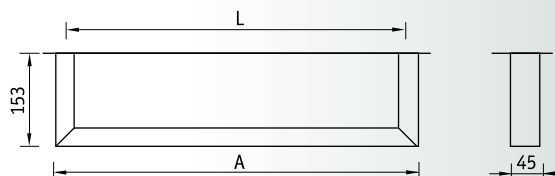

STEP Светильник отраженного света**Установка**

Крепление на поверхность стены или потолка. Установка под любым углом.

Конструкция

Корпус изготовлен из алюминиевого профиля, окрашенного порошковой краской цвета металлик. Внутри корпуса установлен электронный пускорегулирующий аппарат.

Оптическая часть

Светильник отраженного света. Отражатель из анодированного матового алюминия.

	A	L
1x14	675	630
1x28	1275	1230
1x35	1575	1530

Артикул	Мощность, Вт	Масса, кг	ЭПРА	
			Код светильника	cos φ
STEP 114	1x14	1,6	40111430	≥ 0,96
STEP 128	1x28	2,1	40112830	≥ 0,96
STEP 135	1x35	2,5	40113530	≥ 0,96