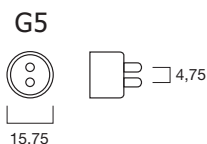

Лампы T5 стандартные / Luxline® Plus

	A max	B min	B max	C max	D nom
4W	135.9	140.6	143.0	150.1	16
6W	212.1	216.8	219.2	226.3	16
8W	288.3	293.0	295.4	302.5	16
13W	516.9	521.6	524.0	531.1	16

- Люминесцентные лампы диаметром 16 мм стандартной цветности и Luxline Plus
- Для применения в ограниченных пространствах
- Идеальное решение для подсветки мебели, витрин, ванных комнат, а также освещения в транспортных средствах
- Для повышения индекса цветопередачи мы рекомендуем лампы T5 Short Luxline Plus

Код заказа	Обозначение	Ватт	Вольт	Ток	Длина	Класс цвето-передачи	Цоколь	Цвет. темп-ра	Световой поток	Кол-во в упак-ке
Лампы T5 Стандартные Теплый белый (29-530)										
0000004	F4W/29-530	4Вт	29В	0.170А	136мм	3	G5	3000K	140 лм	25
0000014	F6W/29-530	6Вт	42В	0.160А	212мм	3	G5	3000K	280 лм	25
0000382	F8W/29-530	8Вт	56В	0.145А	288мм	3	G5	3000K	400 лм	25
0000032	F13W/29-530	13Вт	95В	0.165А	517мм	3	G5	3000K	880 лм	25
Лампы T5 Стандартные Белый (35-535)										
0000002	F4W/35-535	4Вт	29В	0.170А	136мм	3	G5	3500K	140 лм	25
0000012	F6W/35-535	6Вт	42В	0.160А	212мм	3	G5	3500K	280 лм	25
0000020	F8W/35-535	8Вт	56В	0.145А	288мм	3	G5	3500K	400 лм	25
0000030	F13W/35-535	13Вт	95В	0.165А	517мм	3	G5	3500K	880 лм	25
Лампы T5 Стандартные Холодный Белый (33-640)										
0000003	F4W/33-640	4Вт	29В	0.170А	136мм	2Б	G5	4000K	140 лм	25
0000013	F6W/33-640	6Вт	42В	0.160А	212мм	2Б	G5	4000K	280 лм	25
0000021	F8W/33-640	8Вт	56В	0.145А	288мм	2Б	G5	4000K	400 лм	25
0000031	F13W/33-640	13Вт	95В	0.165А	517мм	2Б	G5	4000K	880 лм	25
Лампы T5 Стандартные Дневной свет (54-765)										
0000001	F4W/54-765	4Вт	29В	0.170А	136мм	2А	G5	6500K	115 лм	25
0000011	F6W/54-765	6Вт	42В	0.160А	212мм	2А	G5	6500K	240 лм	25
0000019	F8W/54-765	8Вт	56В	0.145А	288мм	2А	G5	6500K	340 лм	25
0000029	F13W/54-765	13Вт	95В	0.165А	517мм	2А	G5	6500K	750 лм	25
Лампы T5 Luxline Plus Холодный Белый De Luxe (840)										
0005941	F6W-840	6Вт	42В	0.160А	212мм	1Б	G5	4000K	320 лм	200
0005938	F8W-840	8Вт	56В	0.145А	288мм	1Б	G5	4000K	500 лм	200