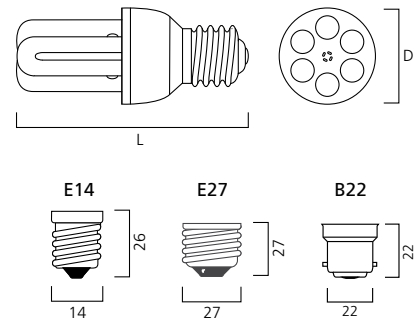

# MINI-LYNX® COMPACT FAST-START STICK

- Sylvania's smallest fast-start energy saving lamps
- Compact dimensions
- Instant flicker-free start
- Delivers 60% light in less than 1 minute – no waiting
- No liquid mercury (<3.5mg amalgam pill)
- Good colour rendering (>80Ra)
- Available with E14, E27 and B22 Cap
- Available in a wide range of colours, Homelight (827), Cool White (840) & Daylight (860)
- Average rated life 6,000 hrs
- To be used in dry applications

<b>E14</b>	5W	7W	9W	11W	15W
L	86	92	102	110	126
D	38	38	38	38	43
<b>E27</b>					
L	84	90	100	108	120
D	37	38	38	38	43
<b>B22</b>					
L	-	-	-	106	118
D	-	-	-	38	43

## MINI-LYNX® COMPACT FAST-START

Code	Description	Watt	Cap	Colour Temp	Luminous Flux	Packing Qty
<b>ML Compact Fast-start Stick Homelight (827)</b>						
0031001	5W/E14	5W	E14	2700K	180 lm	10
0031003	5W/E27	5W	E27	2700K	180 lm	10
0031019	7W/E14	7W	E14	2700K	286 lm	10
0031021	7W/E27	7W	E27	2700K	286 lm	10
0031023	9W/E14	9W	E14	2700K	405 lm	10
0031025	9W/E27	9W	E27	2700K	405 lm	10
0031126	11W/E14	11W	E14	2700K	540 lm	10
0031029	11W/E27	11W	E27	2700K	540 lm	10
0031031	11W/B22	11W	B22	2700K	540 lm	10
0031127	15W/E14	15W	E14	2700K	800 lm	10
0031037	15W/E27	15W	E27	2700K	800 lm	10
0031039	15W/B22	15W	B22	2700K	800 lm	10
<b>ML Compact Fast-start Stick Cool White (840)</b>						
0031027	9W/E27	9W	E27	4000K	405 lm	10
0031033	11W/E27	11W	E27	4000K	540 lm	10
0031041	15W/E27	15W	E27	4000K	800 lm	10
<b>ML Compact Fast-start Stick Daylight (860)</b>						
0031035	11W/E27	11W	E27	6000K	540 lm	10
0031117	15W/E27	15W	E27	6000K	800 lm	10