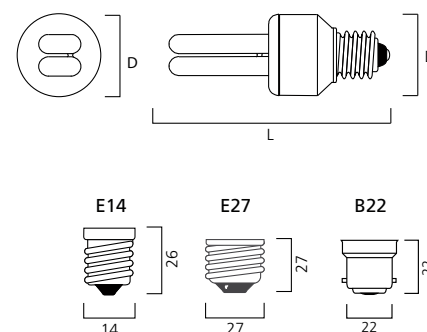

MINI-LYNX® FAST-START 10K hrs

- Compact, Fast-start energy saving lamps
- Provides a flicker-free start within 2 seconds
- Delivers 60% light in less than 1 minute – no waiting
- No liquid mercury (<3.5mg amalgam pill)
- Good colour rendering (>80Ra)
- Available with E14, E27 and B22 Cap
- Available in a wide range of colours, Homelight (827), Cool White (840) & Daylight (860)
- Average rated life 10,000 hrs
- To be used in dry applications

E14	5W	8W	11W	15W	20W	23W
L	106	109	102	-	-	-
D	38	44	48	-	-	-

E27	5W	8W	11W	15W	20W	23W
L	104	106	100	112	134	150
D	38	44	48	48	48	48

B22	5W	8W	11W	15W	20W	23W
L	-	104	98	100	132	148
D	-	44	48	48	48	48

MINI-LYNX® FAST-START 10K hrs

Code	Description	Watt	Cap	Colour Temp	Luminous Flux	Packing Qty
Mini-Lynx Fast-start 10K Homelight (827)						
0031140	5W/E14	5W	E14	2700K	250 lm	10
0031141	5W/E27	5W	E27	2700K	250 lm	10
0031143	8W/E14	8W	E14	2700K	450 lm	10
0031146	8W/E27	8W	E27	2700K	450 lm	10
0031147	8W/B22	8W	B22	2700K	450 lm	10
0031151	11W/E14	11W	E14	2700K	600 lm	10
0031155	11W/E27	11W	E27	2700K	600 lm	10
0031159	11W/B22	11W	B22	2700K	600 lm	10
0031161	15W/E27	15W	E27	2700K	900 lm	10
0031165	15W/B22	15W	B22	2700K	900 lm	10
0031167	20W/E27	20W	E27	2700K	1200 lm	10
0031171	20W/B22	20W	B22	2700K	1200 lm	10
0031173	23W/E27	23W	E27	2700K	1450 lm	10
0031176	23W/B22	23W	B22	2700K	1450 lm	10
Mini-Lynx Fast-start 10K Cool White (840)						
0031144	8W/E14	8W	E14	4000K	450 lm	10
0031148	8W/E27	8W	E27	4000K	450 lm	10
0031152	11W/E14	11W	E14	4000K	600 lm	10
0031156	11W/E27	11W	E27	4000K	600 lm	10
0031162	15W/E27	15W	E27	4000K	900 lm	10
0031168	20W/E27	20W	E27	4000K	1200 lm	10
0031174	23W/E27	23W	E27	4000K	1450 lm	10
Mini-Lynx Fast-start 10K Daylight (860)						
0031149	8W/E27	8W	E27	6000K	450 lm	10
0031153	11W/E14	11W	E14	6000K	585 lm	10
0031157	11W/E27	11W	E27	6000K	585 lm	10
0031163	15W/E27	15W	E27	6000K	875 lm	10
0031169	20W/E27	20W	E27	6000K	1200 lm	10
0031175	23W/E27	23W	E27	6000K	1380 lm	10