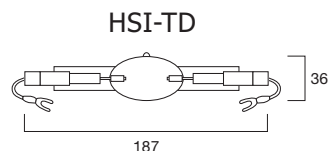

HSI-TD

horizontally $\pm 20^\circ$ 

- Компактные двухцокольные металлогалогенные лампы с кварцевой горелкой
- Короткодуговой источник света обеспечивает хороший оптический контроль в светильниках заливающего света
- Отсутствие внешней колбы позволяет создавать более компактные светильники для этих ламп
- Очень высокий световой поток и прекрасные свойства цветопередачи
- Подходит для цветной телевизионной съемки стадионов и больших арен
- Промышленное освещение автомобильных стоянок, верфей, железнодорожных сортировочных станций

Код заказа	Обозначение	Ватт	Вольт	Ток	Цоколь	Покрывтие лампы	Цвет. темп-ра	Световой поток	Кол-во в упаковке
HSI-TD									
0020349	HSI-TD 1000W/D	1000Вт	105В	9.50А	Cable	Прозрачное	5900K	90000 лм	10
0020339	HSI-TD 2000W/D	1950Вт	205В	11.30А	Cable	Прозрачное	5800K	200000 лм	10