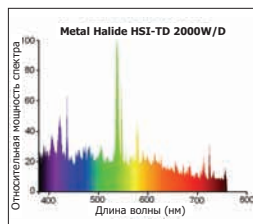

HSI-TD

horizontally $\pm 20^\circ$ 

- Компактные двухцокольные металлогалогенные лампы с кварцевой горелкой
- Короткодуговой источник света обеспечивает хороший оптический контроль в светильниках заливающего света
- Отсутствие внешней колбы позволяет создавать более компактные светильники для этих ламп
- Очень высокий световой поток и прекрасные свойства цветопередачи
- Подходит для цветной телевизионной съемки стадионов и больших арен
- Промышленное освещение автомобильных стоянок, верфей, железнодорожных сортировочных станций

Код заказа	Обозначение	Ватт	Вольт	Ток	Цоколь	Покрывтие лампы	Цвет. темп-ра	Световой поток	Кол-во в упаковке
HSI-TD									
0020349	HSI-TD 1000W/D	1000Вт	105В	9.50А	Cable	Прозрачное	5900K	90000 лм	10
0020339	HSI-TD 2000W/D	1950Вт	205В	11.30А	Cable	Прозрачное	5800K	200000 лм	10