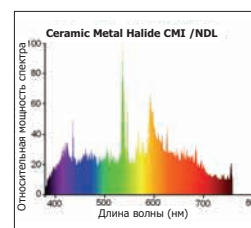

CMI-T / CMI-TD / CMI-TC

CMI-T	35W	70W	150W
L	90	90	100
LCL	56	56	56
D	20	20	20
CMI-TD	70W	150W	
L	117,6	135,4	
D	22	25	
CMI-TC	35W	70W	
L	85	85	
LCL	52	52	
D	17	17	

CMI-T / CMI-TC

CMI-TD

- Керамическая горелка гарантирует одинаковый цвет каждой лампы и стабильность цветности в течение всего срока службы
- Очень высокая световая отдача при компактных размерах ламп
- Отличная цветопередача
- Технология "UV-stop", обеспечивает защиту от УФ излучения, что снижает обесцвечивание материалов
- Использовать только в светильниках с защитным стеклом
- Применяются как в интерьере, так и на улице – магазины, вестибюли отелей, архитектурной подсветке

Код заказа	Обозначение	Ватт	Вольт	Ток	Цоколь	Покрытие лампы	Цвет. темп-ра	Световой поток	Кол-во в упаковке
CMI-T									
0020300	CMI-T 35W/WDL	39Вт	95В	0.53А	G12	Прозр.	3000К	3400 лм	12
0020301	CMI-T 70W/WDL	72Вт	95В	0.98А	G12	Прозр.	3000К	6200 лм	12
0020305	CMI-T 70W/NDL	72Вт	95В	0.98А	G12	Прозр.	4200К	6000 лм	12
0020302	CMI-T 150W/WDL	146Вт	95В	1.82А	G12	Прозр.	3000К	13500 лм	12
0020306	CMI-T 150W/NDL	146Вт	95В	1.82А	G12	Прозр.	4200К	13000 лм	12
CMI-TD									
0020307	CMI-TD 70W/WDL	72Вт	95В	0.98А	RX7s	Прозр.	3000К	6200 лм	12
0020308	CMI-TD 70W/NDL	72Вт	95В	0.98А	RX7s	Прозр.	4200К	6200 лм	12
0020309	CMI-TD 150W/WDL	146Вт	95В	1.82А	RX7s-24	Прозр.	3000К	13500 лм	12
0020310	CMI-TD 150W/NDL	146Вт	95В	1.82А	RX7s-24	Прозр.	4200К	12500 лм	12
CMI-TC									
0020303	CMI-TC 35W/WDL	39Вт	90В	0.53А	G8.5	Прозр.	3000К	3400 лм	12
0020304	CMI-TC 70W/WDL	72Вт	90В	0.98А	G8.5	Прозр.	3000К	6200 лм	12