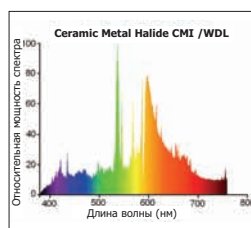

CMI-T / CMI-TD / CMI-TC

CMI-T	35W	70W	150W
L	90	90	100
LCL	56	56	56
D	20	20	20
CMI-TD	70W	150W	
L	117,6	135,4	
D	22	25	
CMI-TC	35W	70W	
L	85	85	
LCL	52	52	
D	17	17	

CMI-T / CMI-TC

CMI-TD

- Керамическая горелка гарантирует одинаковый цвет каждой лампы и стабильность цветности в течение всего срока службы
- Очень высокая световая отдача при компактных размерах ламп
- Отличная цветопередача
- Технология "UV-stop", обеспечивает защиту от УФ излучения, что снижает обесцвечивание материалов
- Использовать только в светильниках с защитным стеклом
- Применяются как в интерьере, так и на улице – магазины, вестибюли отелей, архитектурной подсветке

Код заказа	Обозначение	Ватт	Вольт	Ток	Цоколь	Покрытие лампы	Цвет. темп-ра	Световой поток	Кол-во в упаковке
CMI-T									
0020300	CMI-T 35W/WDL	39Вт	95В	0.53А	G12	Прозр.	3000К	3400 лм	12
0020301	CMI-T 70W/WDL	72Вт	95В	0.98А	G12	Прозр.	3000К	6200 лм	12
0020305	CMI-T 70W/NDL	72Вт	95В	0.98А	G12	Прозр.	4200К	6000 лм	12
0020302	CMI-T 150W/WDL	146Вт	95В	1.82А	G12	Прозр.	3000К	13500 лм	12
0020306	CMI-T 150W/NDL	146Вт	95В	1.82А	G12	Прозр.	4200К	13000 лм	12
CMI-TD									
0020307	CMI-TD 70W/WDL	72Вт	95В	0.98А	RX7s	Прозр.	3000К	6200 лм	12
0020308	CMI-TD 70W/NDL	72Вт	95В	0.98А	RX7s	Прозр.	4200К	6200 лм	12
0020309	CMI-TD 150W/WDL	146Вт	95В	1.82А	RX7s-24	Прозр.	3000К	13500 лм	12
0020310	CMI-TD 150W/NDL	146Вт	95В	1.82А	RX7s-24	Прозр.	4200К	12500 лм	12
CMI-TC									
0020303	CMI-TC 35W/WDL	39Вт	90В	0.53А	G8.5	Прозр.	3000К	3400 лм	12
0020304	CMI-TC 70W/WDL	72Вт	90В	0.98А	G8.5	Прозр.	3000К	6200 лм	12