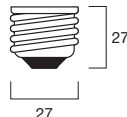

HSL-SC	50W	80W	125W	250W	400W	700W	1000W
L	130	166	178	228	292	357	411
D	56	71	76	91	122	152	167

E40

E27

HSL-BW

- Ряд стандартных ртутных ламп высокого давления с добавлением в люминофор ванадата иттрия
- Нейтрально белая цветовая температура - 4000K
- Экономичное световое решение, работающее от стандартных ПРА для ртутных ламп
- Прекрасная надежность в течение всего срока службы - 29000 часов
- Высокая световая отдача до 60 лм/Вт
- Применяются для освещения дорог, парков, промышленных зданий, железнодорожных сортировочных станций и морских портов

Код заказа	Обозначение	Ватт	Вольт	Ток	Цоколь	Покрытие лампы	Цвет. темп-ра	Световой поток	Кол-во в упаковке
HSL-BW Bright White Standard Эллиптические									
0020405	HSL-BW 50W	50Вт	95В	0.61А	E27	Матовый	4000K	1800 лм	24
0020406	HSL-BW 80W	80Вт	115В	0.80А	E27	Матовый	4000K	3800 лм	40
0020407	HSL-BW 125W	125Вт	125В	1.15А	E27	Матовый	4000K	6300 лм	40
0020408	HSL-BW 250W	250Вт	130В	2.13А	E40	Матовый	4000K	13000 лм	12
0020409	HSL-BW 400W	400Вт	135В	3.25А	E40	Матовый	3800K	22000 лм	12
0020410	HSL-BW 700W	700Вт	140В	5.40А	E40	Матовый	4000K	40000 лм	6
0020411	HSL-BW 1000W	1000Вт	145В	7.50А	E40	Матовый	4000K	58000 лм	6