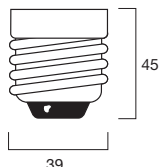

HSL-SC	50W	80W	125W	250W	400W	700W	1000W
L	130	166	178	228	292	357	411
D	56	71	76	91	122	152	167

E40

E27

HSL-BW

- Ряд стандартных ртутных ламп высокого давления с добавлением в люминофор ванадата иттрия
- Нейтрально белая цветовая температура - 4000K
- Экономичное световое решение, работающее от стандартных ПРА для ртутных ламп
- Прекрасная надежность в течение всего срока службы - 29000 часов
- Высокая световая отдача до 60 лм/Вт
- Применяются для освещения дорог, парков, промышленных зданий, железнодорожных сортировочных станций и морских портов

Код заказа	Обозначение	Ватт	Вольт	Ток	Цоколь	Покрытие лампы	Цвет. темп-ра	Световой поток	Кол-во в упаковке
HSL-BW Bright White Standard Эллиптические									
0020405	HSL-BW 50W	50Вт	95В	0.61А	E27	Матовый	4000K	1800 лм	24
0020406	HSL-BW 80W	80Вт	115В	0.80А	E27	Матовый	4000K	3800 лм	40
0020407	HSL-BW 125W	125Вт	125В	1.15А	E27	Матовый	4000K	6300 лм	40
0020408	HSL-BW 250W	250Вт	130В	2.13А	E40	Матовый	4000K	13000 лм	12
0020409	HSL-BW 400W	400Вт	135В	3.25А	E40	Матовый	3800K	22000 лм	12
0020410	HSL-BW 700W	700Вт	140В	5.40А	E40	Матовый	4000K	40000 лм	6
0020411	HSL-BW 1000W	1000Вт	145В	7.50А	E40	Матовый	4000K	58000 лм	6