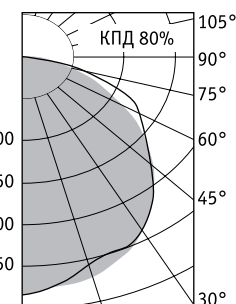

BAT 236 + RW 36

BAT 236 + RZ 36

BAT 136 + RWU 36

BAT Отражатели к светильнику BAT

BAT 136 + RW 36

BAT 236 + RW 36

Отражатель белый металлический симметричный

Артикул	Код отражателя
RW 18	253181
RW 36	253361
RW 58	253581

	A
18	620
36	1228
58	1528

BAT 136 + RZ 36

BAT 236 + RZ 36

Отражатель зеркальный симметричный

Артикул	Код отражателя
RZ 18	253182
RZ 36	253362
RZ 58	253582

	A
18	620
36	1228
58	1528

BAT 136 + RWU 36

Отражатель белый металлический асимметричный

Артикул	Код отражателя
RWU 18	255183
RWU 36	255363
RWU 58	255583

	A
18	620
36	1228
58	1528