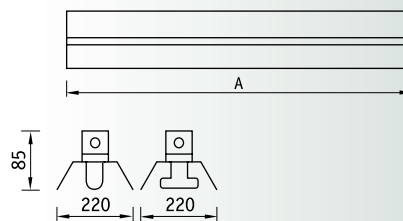

BAT 236 + RW 36

BAT 236 + RZ 36

BAT 136 + RWU 36

BAT Отражатели к светильнику BAT

BAT 136 + RW 36

BAT 236 + RW 36

Отражатель белый металлический симметричный

Артикул	Код отражателя
RW 18	253181
RW 36	253361
RW 58	253581

	A
18	620
36	1228
58	1528

BAT 136 + RZ 36

BAT 236 + RZ 36

Отражатель зеркальный симметричный

Артикул	Код отражателя
RZ 18	253182
RZ 36	253362
RZ 58	253582

	A
18	620
36	1228
58	1528

BAT 136 + RWU 36

Отражатель белый металлический асимметричный

Артикул	Код отражателя
RWU 18	255183
RWU 36	255363
RWU 58	255583

	A
18	620
36	1228
58	1528