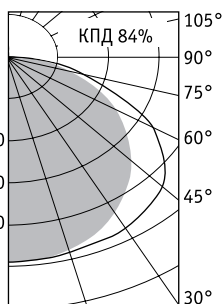

BAT 236 + RW 36

BAT 236 + RZ 36

BAT 136 + RWU 36

BAT Отражатели к светильнику BAT

BAT 136 + RW 36

BAT 236 + RW 36

Отражатель белый металлический симметричный

Артикул	Код отражателя
RW 18	253181
RW 36	253361
RW 58	253581

	A
18	620
36	1228
58	1528

BAT 136 + RZ 36

BAT 236 + RZ 36

Отражатель зеркальный симметричный

Артикул	Код отражателя
RZ 18	253182
RZ 36	253362
RZ 58	253582

	A
18	620
36	1228
58	1528

BAT 136 + RWU 36

Отражатель белый металлический асимметричный

Артикул	Код отражателя
RWU 18	255183
RWU 36	255363
RWU 58	255583

	A
18	620
36	1228
58	1528