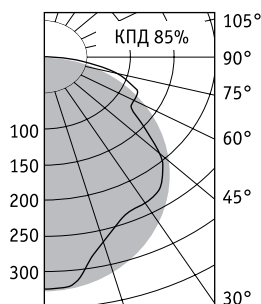

BAT 236 + RW 36

BAT 236 + RZ 36

BAT 136 + RWU 36

BAT Отражатели к светильнику BAT

BAT 136 + RW 36

BAT 236 + RW 36

Отражатель белый металлический симметричный

Артикул	Код отражателя
RW 18	253181
RW 36	253361
RW 58	253581

	A
18	620
36	1228
58	1528

BAT 136 + RZ 36

BAT 236 + RZ 36

Отражатель зеркальный симметричный

Артикул	Код отражателя
RZ 18	253182
RZ 36	253362
RZ 58	253582

	A
18	620
36	1228
58	1528

BAT 136 + RWU 36

Отражатель белый металлический асимметричный

Артикул	Код отражателя
RWU 18	255183
RWU 36	255363
RWU 58	255583

	A
18	620
36	1228
58	1528