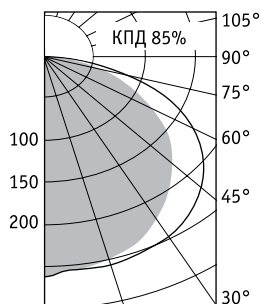

BAT 236 + RW 36

BAT 236 + RZ 36

BAT 136 + RWU 36

BAT Отражатели к светильнику BAT

BAT 136 + RW 36

BAT 236 + RW 36

Отражатель белый металлический симметричный

Артикул	Код отражателя
RW 18	253181
RW 36	253361
RW 58	253581

	A
18	620
36	1228
58	1528

BAT 136 + RZ 36

BAT 236 + RZ 36

Отражатель зеркальный симметричный

Артикул	Код отражателя
RZ 18	253182
RZ 36	253362
RZ 58	253582

	A
18	620
36	1228
58	1528

BAT 136 + RWU 36

Отражатель белый металлический асимметричный

Артикул	Код отражателя
RWU 18	255183
RWU 36	255363
RWU 58	255583

	A
18	620
36	1228
58	1528