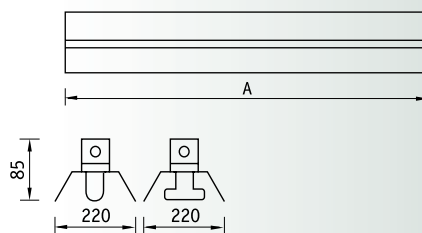

BAT 236 + RW 36

BAT 236 + RZ 36

BAT 136 + RWU 36

BAT Отражатели к светильнику BAT

BAT 136 + RW 36

BAT 236 + RW 36

Отражатель белый металлический симметричный

Артикул	Код отражателя
RW 18	253181
RW 36	253361
RW 58	253581

	A
18	620
36	1228
58	1528

BAT 136 + RZ 36

BAT 236 + RZ 36

Отражатель зеркальный симметричный

Артикул	Код отражателя
RZ 18	253182
RZ 36	253362
RZ 58	253582

	A
18	620
36	1228
58	1528

BAT 136 + RWU 36

Отражатель белый металлический асимметричный

Артикул	Код отражателя
RWU 18	255183
RWU 36	255363
RWU 58	255583

	A
18	620
36	1228
58	1528