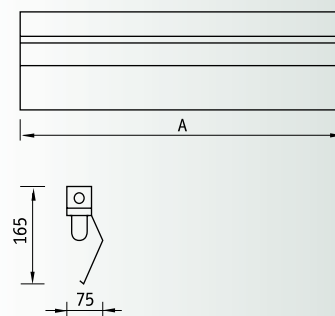

	A
18	620
36	1228
58	1528

BAT 136 + RZ 36

BAT 236 + RZ 36

Отражатель зеркальный симметричный

Артикул	Код отражателя
RZ 18	253182
RZ 36	253362
RZ 58	253582

	A
18	620
36	1228
58	1528

BAT 136 + RWU 36

Отражатель белый металлический асимметричный

Артикул	Код отражателя
RWU 18	255183
RWU 36	255363
RWU 58	255583

	A
18	620
36	1228
58	1528