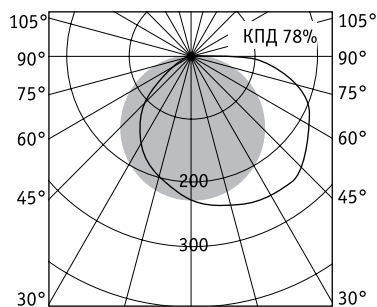

	A
18	620
36	1228
58	1528

BAT 136 + RZ 36

BAT 236 + RZ 36

Отражатель зеркальный симметричный

Артикул	Код отражателя
RZ 18	253182
RZ 36	253362
RZ 58	253582

	A
18	620
36	1228
58	1528

BAT 136 + RWU 36

Отражатель белый металлический асимметричный

Артикул	Код отражателя
RWU 18	255183
RWU 36	255363
RWU 58	255583

	A
18	620
36	1228
58	1528