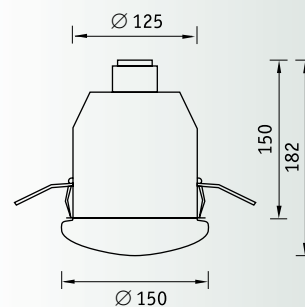

**RG** Светильник со степенью защиты IP54

Московский Научно-практический  
Центр медицинской помощи детям  
в Солнцево (Москва)

**Установка**

Встраивается в потолки типа «Армстронг» или потолки из гипсокартона.

**Конструкция**

Металлический корпус, покрытый белой порошковой краской. В корпусе установлен патрон E27.

**Оптическая часть**

Матовый стеклянный плафон.  
Устанавливается в корпус скрытыми пружинами.

Ø 130

**RG 100**

Артикул

**RG 100**

Мощность,  
Вт

100

Масса,  
кг

0,6

Код  
светильника

**80210000**

\* IP54 по оптической части