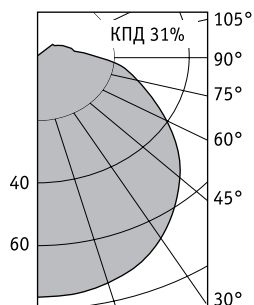

RG 100

Артикул

RG 100

Мощность,
Вт

100

Масса,
кг

0,6

Код
светильника

80210000

* IP54 по оптической части