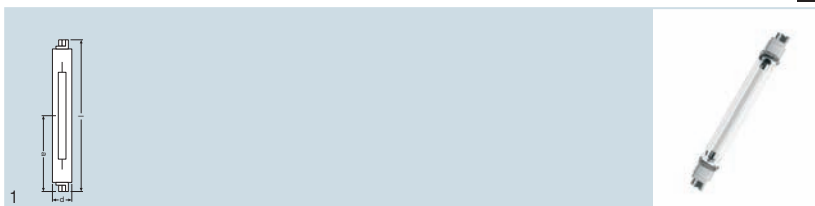

Натриевые лампы высокого давления VIALOX® NAV®-TS (Standard)

Наименование изделия	Код изделия	W	lm		d max. [mm]	l max. [mm]	LCL a [mm]		No.
NAV-TS 250	4050300015705	250	25500	Fc2	23	206	103	12	1
NAV-TS 400	4050300015712	400	48000	Fc2	23	206	103	12	1

Натриевые лампы высокого давления VIALOX® NAV®-TS (Standard)

Эти лампы экономичны в эксплуатации и имеют большой срок службы.

Применение

- Промышленные установки
- Автомобильные стоянки, дворы
- Здания, памятники, мосты