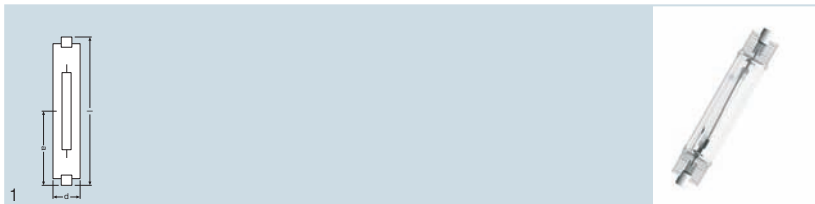

Натриевые лампы высокого давления VIALOX® NAV®-TS SUPER 4Y®

| Наименование изделия | Код изделия | W | lm | | d max. [mm] | l max. [mm] | LCL a [mm] | | No. |
|----------------------|---------------|-----|-------|---------|-------------|-------------|------------|----|-----|
| NAV-TS 70 SUPER 4Y | 4050300024301 | 70 | 6800 | RX7s | 20 | 120 | 57 | 12 | 1 |
| NAV-TS 150 SUPER 4Y | 4050300281667 | 150 | 15000 | RX7s-24 | 23 | 138 | 66 | 12 | 1 |

Натриевые лампы высокого давления VIALOX® NAV®-TS SUPER 4Y®

Лампы VIALOX® NAV® SUPER 4Y® относятся к числу самых ярких и экономичных натриевых ламп высокого давления. 4Y означает 4 years = 4 года. Благодаря лампам VIALOX® NAV®-TS SUPER 4Y® интервал групповой замены натриевых ламп можно увеличить до 4 лет.