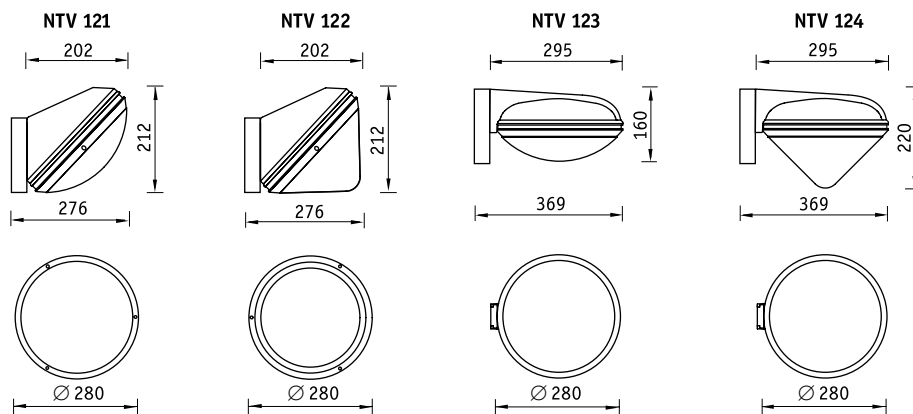

Установка

Установка на опору (столб) диаметром 60 мм.

Конструкция

Корпус из поликарбоната.

Оптическая часть

Опаловый рассеиватель из ПММА. Возможна замена лампы на интегрированную компактную люминесцентную лампу 23 Вт*.

лампа накаливания — E

Артикул	Мощность, Вт	Цвет корпуса	Код светильника
NTV 121 E60	1x60	Черный	7012106000
NTV 121 E60	1x60	Серебристый	7012146000
NTV 122 E60	1x60	Черный	7012206000
NTV 122 E60	1x60	Серебристый	7012246000
NTV 123 E60	1x60	Черный	7012306000
NTV 123 E60	1x60	Серебристый	7012346000
NTV 124 E60	1x60	Черный	7012406000
NTV 124 E60	1x60	Серебристый	7012446000