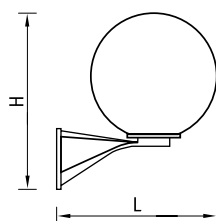

NBL 60–62 Светильники настенные

Установка

Крепление на поверхность стены.

Конструкция

Кронштейн черного цвета из поликарбоната.
Для всех светильников $\cos \varphi=1$.

Оптическая часть

Рассеиватель из ПММА. В светильнике возможно использование КЛЛ с интегрированным ПРА*.

E — лампа накаливания

Тип рассеивателя	Артикул	Мощность, Вт	Размеры LxH, мм	Тип и цвет рассеивателя				
				Шар Опаловый	Шар Прозрачный	Шар Дымчатый	Шар Призматик	Шар Черный/Матовый
				Код	Код	Код	Код	Код
200	NBL 60 E40	1x40	280x295	3061104000	3061204000	3061304000	—	—
250	NBL 61 E60	1x60	305x345	3061106000	3061206000	3061306000	3061406000	3061506000
300	NBL 62 E75	1x75	330x395	3061107500	3061207500	3061307500	3061407500	3061507500

Тип рассеивателя	Артикул	Мощность, Вт	Размеры LxH, мм	Тип и цвет рассеивателя			
				Куб Опаловый	Куб Дымчатый	Альфа Призматик	Бета Опаловый
				Код	Код	Код	Код
250	NBL 61 E60	1x60	288x315	3062106000	3062306000	—	—
300	NBL 62 E75	1x75	311x395	—	—	3063407500	3064107500