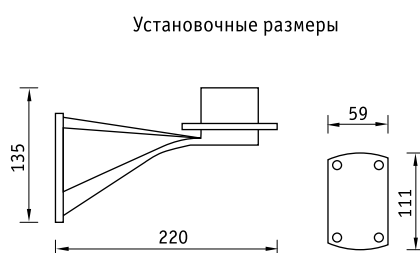

NBL 60–62 Светильники настенные

Установка

Крепление на поверхность стены.

Конструкция

Кронштейн черного цвета из поликарбоната.
Для всех светильников $\cos \varphi=1$.

Оптическая часть

Рассеиватель из ПММА. В светильнике возможно использование КЛЛ с интегрированным ПРА*.

E — лампа накаливания

Тип рассеивателя	Артикул	Мощность, Вт	Размеры LxH, мм	Тип и цвет рассеивателя				
				Шар Опаловый	Шар Прозрачный	Шар Дымчатый	Шар Призматик	Шар Черный/Матовый
				Код	Код	Код	Код	Код
200	NBL 60 E40	1x40	280x295	3061104000	3061204000	3061304000	—	—
250	NBL 61 E60	1x60	305x345	3061106000	3061206000	3061306000	3061406000	3061506000
300	NBL 62 E75	1x75	330x395	3061107500	3061207500	3061307500	3061407500	3061507500

Тип рассеивателя	Артикул	Мощность, Вт	Размеры LxH, мм	Тип и цвет рассеивателя			
				Куб Опаловый	Куб Дымчатый	Альфа Призматик	Бета Опаловый
				Код	Код	Код	Код
250	NBL 61 E60	1x60	288x315	3062106000	3062306000	—	—
300	NBL 62 E75	1x75	311x395	—	—	3063407500	3064107500