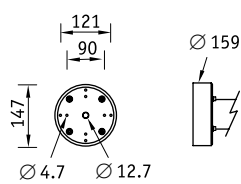

**NBL 52** Светильники настенные**Установка**

Крепление на поверхность стены.

**Конструкция**

Корпус из литого под давлением алюминия, покрытый порошковой краской. Внутри корпуса расположена металлическая плата с пускорегулирующей аппаратурой.

**Оптическая часть**

Рассеиватель из поликарбоната.

Установочные размеры

F — компактная люминесцентная лампа  
 M — ртутная лампа типа ДРЛ  
 H — металлогалогенная лампа типа ДРИ  
 S — натриевая лампа типа ДНаТ

**NBL 52 H70**

Артикул	Мощность, Вт	Цоколь	Масса, кг	Цвет корпуса	Код светильника	cos φ
<b>NBL 52 F121</b>	1x21	E27	5,1	Черный	<b>3005212100</b>	—*
<b>NBL 52 F126</b>	1x26	G24d-3	5,6	Черный	<b>3005212610</b>	≥ 0,85
<b>NBL 52 M80</b>	1x80	E27	6,7	Черный	<b>3005208004</b>	≥ 0,85
<b>NBL 52 M125</b>	1x125	E27	6,8	Черный	<b>3005212504</b>	≥ 0,85
<b>NBL 52 H70</b>	1x70	E27	7,1	Черный	<b>3005207002</b>	≥ 0,85
<b>NBL 52 S70</b>	1x70	E27	7,1	Черный	<b>3005207006</b>	≥ 0,85