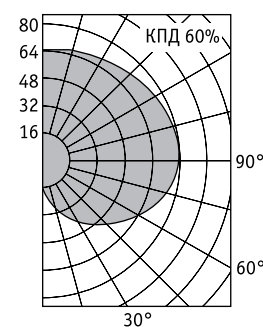

NBL 52 H70

Артикул	Мощность, Вт	Цоколь	Масса, кг	Цвет корпуса	Код светильника	cos φ
NBL 52 F121	1x21	E27	5,1	Черный	3005212100	—*
NBL 52 F126	1x26	G24d-3	5,6	Черный	3005212610	≥ 0,85
NBL 52 M80	1x80	E27	6,7	Черный	3005208004	≥ 0,85
NBL 52 M125	1x125	E27	6,8	Черный	3005212504	≥ 0,85
NBL 52 H70	1x70	E27	7,1	Черный	3005207002	≥ 0,85
NBL 52 S70	1x70	E27	7,1	Черный	3005207006	≥ 0,85

* коэффициент мощности не более 0,6 в зависимости от изготовителя