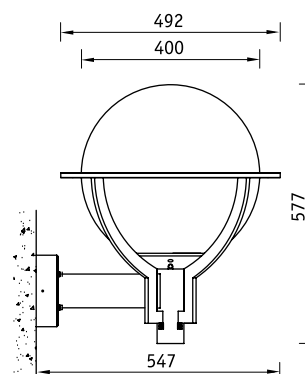

**NBL 52** Светильники настенные**Установка**

Крепление на поверхность стены.

**Конструкция**

Корпус из литого под давлением алюминия, покрытый порошковой краской. Внутри корпуса расположена металлическая плата с пускорегулирующей аппаратурой.

**Оптическая часть**

Рассеиватель из поликарбоната.

Установочные размеры

F — компактная люминесцентная лампа  
 M — ртутная лампа типа ДРЛ  
 H — металлогалогенная лампа типа ДРИ  
 S — натриевая лампа типа ДНаТ

**NBL 52 H70**

Артикул	Мощность, Вт	Цоколь	Масса, кг	Цвет корпуса	Код светильника	cos φ
<b>NBL 52 F121</b>	1x21	E27	5,1	Черный	<b>3005212100</b>	—*
<b>NBL 52 F126</b>	1x26	G24d-3	5,6	Черный	<b>3005212610</b>	≥ 0,85
<b>NBL 52 M80</b>	1x80	E27	6,7	Черный	<b>3005208004</b>	≥ 0,85
<b>NBL 52 M125</b>	1x125	E27	6,8	Черный	<b>3005212504</b>	≥ 0,85
<b>NBL 52 H70</b>	1x70	E27	7,1	Черный	<b>3005207002</b>	≥ 0,85
<b>NBL 52 S70</b>	1x70	E27	7,1	Черный	<b>3005207006</b>	≥ 0,85