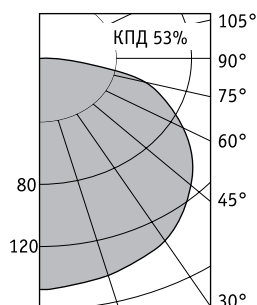

MD Светильники со степенью защиты IP65**Установка**

Крепление на поверхность потолка в помещении или под навесом.

Конструкция

Корпус изготовлен из поликарбоната.

Оптическая часть

Рассеиватель из ПММА.

**MD 160**

Артикул	Цвет корпуса	Мощность, Вт	Масса, кг	Код светильника
MD 160	Белый	1x60	0,8	64216000
MD 160	Металлик	1x60	0,8	64256000
MD 160	Черный	1x60	0,8	64296000