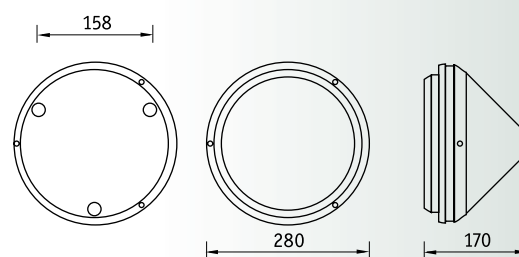

MD Светильники со степенью защиты IP65**Установка**

Крепление на поверхность потолка в помещении или под навесом.

Конструкция

Корпус изготовлен из поликарбоната.

Оптическая часть

Рассеиватель из ПММА.

**MD 160**

Артикул	Цвет корпуса	Мощность, Вт	Масса, кг	Код светильника
MD 160	Белый	1x60	0,8	64216000
MD 160	Металлик	1x60	0,8	64256000
MD 160	Черный	1x60	0,8	64296000