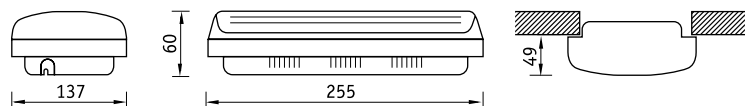

### Установка

Устанавливаются на стену или с помощью клипс (код заказа — 60021) встраиваются в стену.

При использовании двухстороннего рассеивателя (код заказа — 600025) можно устанавливать на потолок или встраивать в потолок.

### Конструкция

Корпус светильника изготовлен из специального полимерного пластика, соответствующего требованию EN 60598-2-22. Светильник является непостоянным, автономным. Светильник PC 180 является комбинированным, непостоянным, автономным. Лампы входят в комплект поставки.

### Оптическая часть

Рассеиватель светильника изготовлен из прозрачного поликарбоната. Дополнительно к светильникам предлагаются пиктограммы (см. стр. 316).

Двухсторонний рассеиватель.

Артикул	Масса, кг	Время работы в аварийном режиме, час	Световой поток в аварийном режиме, лм	Батарея Ni-Cd	Лампы светильников		Код светильника
					Рабочие	Аварийные	
EFS 70	0,9	1	80	2.4 V 1.5A*h	–	6 Вт (G5)	60000070
EFS 380	0,9	1	300	6.0 V 1.5A*h	–	11 Вт (2G7)	600000380
EFS 73	0,9	3	80	(2.4 V 1.5A*h)x2	–	6 Вт (G5)	600000073
EFS 250	0,9	1	180	4.8 V 1.5A*h	–	6 Вт (G5)	600000250
PC 180	0,9	1	100	3.6 V 1.5A*h	6 Вт (G5)	6 Вт (G5)	600000180