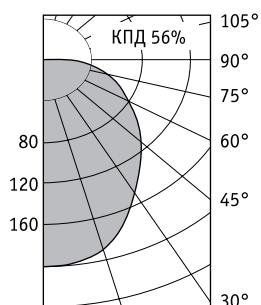

Артикул	Мощность, Вт	Масса, кг	Э/м ПРА		ЭПРА	
			Код светильника	cos φ	Код светильника	cos φ
CD 218	2x18	2,7	63221800	≥ 0,6	63221830	≥ 0,96