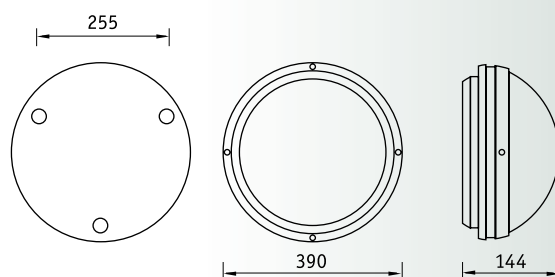

CD Светильник с компактной люминесцентной лампой со степенью защиты IP65Клубная резиденция
«Ангелово» (Московская обл.)**Установка**

Крепление на поверхность потолка или стены в помещении или под навесом.

Конструкция

Корпус изготовлен из поликарбоната белого цвета.

Оптическая часть

Рассеиватель изготовлен из ПММА.

Управление освещением

Возможно изготовление светильника со встроенным датчиком движения.

**CD 218**

Артикул	Мощность, Вт	Масса, кг	Э/м ПРА		ЭПРА	
			Код светильника	cos φ	Код светильника	cos φ
CD 218	2x18	2,7	63221800	≥ 0,6	63221830	≥ 0,96