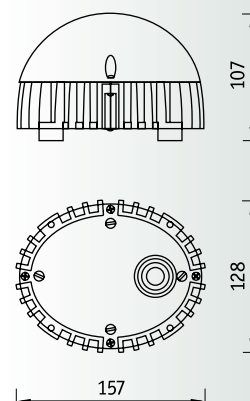

Артикул	Мощность, Вт	Масса, кг	Код светильника	cos φ
BUG 600	1x9	6,0	40510904	≥ 0,6
BUG 1200	1x15	6,1	40511504	≥ 0,6