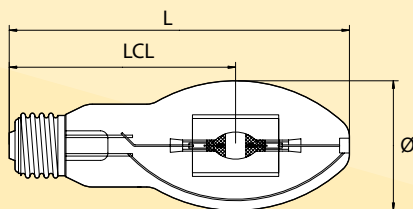

Металлогалогенные лампы

MADE IN GERMANY

Колба дополнительно защищена предохранительным кожухом.

Напряжение при зажигании (kV)	4,0
Положение горения	из60
VE (упаковочная единица) - штук	12

Наименование	Вариант	Мощность лампы (W)	Ток осветительной нагрузки (A)	Световой поток (lm)	Цветовая температура (K)	Срок службы (h)	Ø (mm)	Длина L (mm max.)	LCL (mm)	Значение цветопередачи	Цоколь <sup>8</sup>	Номер изделия
HIE-P 70 ww E27 cl	прозрачный	70	0,9	5500	3200	15000	55,0	138,0	86,0	2A	E27	223610
HIE-P 70 ww E27 co	матовый	70	0,9	5200	3200	15000	55,0	138,0		2A	E27	223660
HIE-P 70 nw E27 cl	прозрачный	70	0,9	5500	4000	15000	55,0	138,0	86,0	2A	E27	223600 <sup>1</sup>
HIE-P 70 nw E27 co	матовый	70	0,9	5200	4000	15000	55,0	138,0		2A	E27	223650 <sup>1</sup>
HIE-P 100 ww E27 cl	прозрачный	100	1,2	7600	3200	15000	55,0	138,0	86,0	2A	E27	223710
HIE-P 100 ww E27 co	матовый	100	1,2	7200	3200	15000	55,0	138,0		2A	E27	223760 <sup>1</sup>
HIE-P 100 nw E27 cl	прозрачный	100	1,2	8100	4000	15000	55,0	138,0	86,0	2A	E27	223700 <sup>1</sup>
HIE-P 100 nw E27 co	матовый	100	1,2	7600	4000	15000	55,0	138,0		2A	E27	223750 <sup>1</sup>
HIE-P 150 ww E27 cl	прозрачный	150	1,8	13300	3200	15000	55,0	138,0	86,0	2A	E27	223810
HIE-P 150 ww E27 co	матовый	150	1,8	12800	3200	15000	55,0	138,0		2A	E27	223860
HIE-P 150 nw E27 cl	прозрачный	150	1,8	12300	4000	15000	55,0	138,0	86,0	2A	E27	223800 <sup>1</sup>
HIE-P 150 nw E27 co	матовый	150	1,8	11700	4000	15000	55,0	138,0		2A	E27	223850 <sup>1</sup>
HIE-P 250 nw E40 co	матовый	250	3,0	22000	4200	8000	90,0	226,0		2A	E40	223951 <sup>1</sup>
HIE-P 250 dw E40 co	матовый	250	3,0	18000	5200	8000	90,0	226,0		1A	E40	223971
HIE-P 400 nw E40 co	матовый	400	4,0	37000 <sup>9</sup>	4200	8000	120,0	290,0		2A	E40	223051
HIE-P 400 dw E40 co	матовый	400	4,0	30000 <sup>9</sup>	5200	8000	120,0	290,0		1A	E40	223071