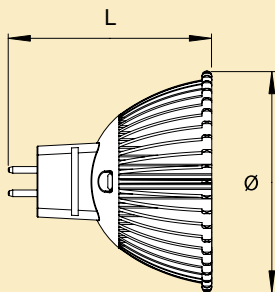

Номер  
изделия

456001

LED

Цоколь	Мощность лампы (W)	Напряжение (V)	Угол излучения	Сила света (cd)	Световой поток (lm)	Цветовая температура (K)	Срок службы (h)	Ø (mm)	Длина L (mm max.)	VE (упаковочная единица) - штук	Номер изделия
GU 5,3	3,6	12V AC/DC	20°	1000	190	3000	50000	50,0	46,0	24 / 192	120312
GU 5,3	3,0	12V AC/DC	30°	550	190	3000	50000	50,0	46,0	24 / 192	120311
GU 5,3	3,0	12V AC/DC	20°	1300	240	5300	50000	50,0	46,0	24 / 192	120332
GU 5,3	3,0	12V AC/DC	30°	670	240	5300	50000	50,0	46,0	24 / 192	120331