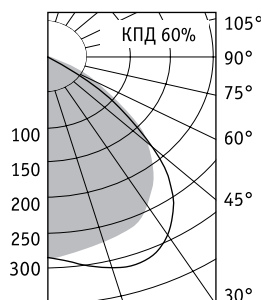

**ARSpplus/R** Светильник с зеркальной экранирующей решеткой**Установка**

Встраивается в подвесные потолки типа «Армстронг» или в подшивные потолки из гипсокартона с помощью клипс. Код заказа клипс — 20802 (4 штуки на светильник).

**ARSpplus/R 418**

575x575

Артикул	Мощность, Вт	Масса, кг	Э/м ПРА		ЭПРА/ЭПРА рег.	
			Код светильника	cos φ	Код светильника	cos φ
<b>ARSpplus/R 418</b>	4x18	4,7	<b>10741810</b>	≥ 0,85	<b>10741830/10741860</b>	≥ 0,96