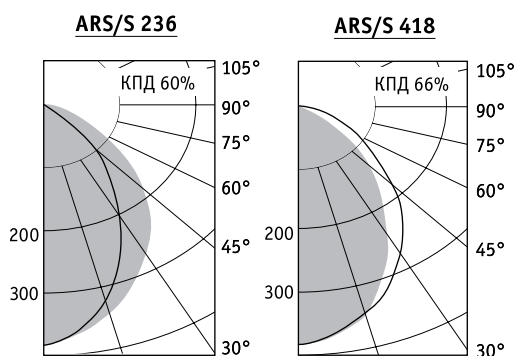

Цвет корпуса — металлик.

Артикул	Мощность, Вт	Масса, кг	Э/м ПРА		ЭПРА/ЭПРА рег.	
			Код светильника	cos φ	Код светильника	cos φ
Светильники с белым корпусом						
ARS/S 118*	1x18	1,7	15611800	≥ 0,5	15611830/15611860	≥ 0,96
ARS/S 136	1x36	4,5	15613610	≥ 0,85	15613630/15613660	≥ 0,96
ARS/S 158	1x58	5,8	15615810	≥ 0,85	15615830/15615860	≥ 0,96
ARS/S 218	2x18	3,1	15621800	≥ 0,6	15621830/15621860	≥ 0,96
ARS/S 236	2x36	5,1	15623610	≥ 0,85	15623630/15623660	≥ 0,96
ARS/S 258	2x58	7,5	15625810	≥ 0,85	15625830/15625860	≥ 0,96
ARS/S 418	4x18	4,9	15641810	≥ 0,85	15641830/15641860	≥ 0,96
ARS/S 436	4x36	8,7	15643610	≥ 0,85	15643630/15643660	≥ 0,96
Светильники с корпусом металлик						
ARS/S 236	2x36	5,1	15663610	≥ 0,85	15663630/15663660	≥ 0,96
ARS/S 418	4x18	4,9	15681810	≥ 0,85	15681830/15681860	≥ 0,96

* светильник не комплектуется блоком аварийного питания