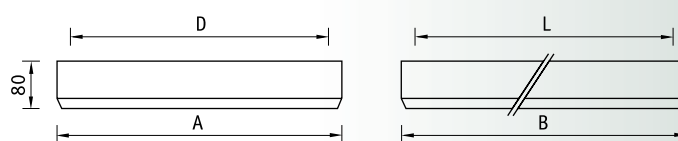

**ARS/S** Светильники с зеркальной экранирующей решеткой**Установка**

Крепление на поверхность потолка.

**Конструкция**

Цельнометаллический сварной корпус из листовой стали, покрытый порошковой краской белого цвета либо цвета металлик. В корпусе установлена пускорегулирующая аппаратура.

	A	B	L	D
<b>1x18</b>	180	625	420	88
<b>1x36</b>	180	1235	1115	88
<b>1x58</b>	180	1535	1415	88
<b>2x18</b>	310	625	422	130
<b>2x36</b>	310	1225	1050	224
<b>2x58</b>	310	1530	1450	224
<b>4x18</b>	610	625	420	420
<b>4x36</b>	610	1230	1048	508

**Оптическая часть**

Экранирующая решетка изготовлена из зеркального алюминия. Устанавливается в корпус скрытыми пружинами. Светильник может комплектоваться решеткой из матового алюминия.

Цвет корпуса — металлик.