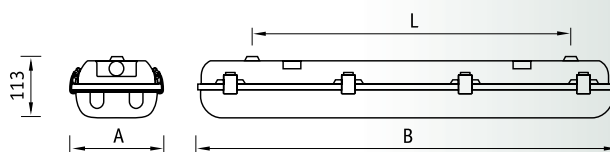

Установка

Крепление светильника непосредственно на поверхность потолка или стен без использования монтажных пластин. Для установки светильника на подвесы необходимо заказывать специальные крепления: «Комплект крепления светильника Arctic на трос» (код заказа **61003**). Под заказ возможно изготовление светильника со сквозной проводкой.

Размеры для модификаций SMC/SAN, SMC/PC:

	A	B	L
1x18	86	670	440
1x28	86	1276	930
1x35	86	1577	1230
1x36	86	1276	930
1x49	86	1577	1230
1x54	86	1276	930
1x58	86	1577	1230
2x18	158	670	440
2x28	158	1276	930
2x35	158	1577	1230
2x36	158	1276	930
2x49	158	1577	1230
2x54	158	1276	930
2x58	158	1577	1230