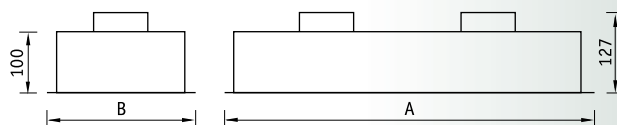

Оптическая часть

Рефлекторные галогенные лампы накаливания.

	A	B	Ø
100	202	202	180x180
200	384	202	360x180
300	566	202	540x180
400	748	202	720x180
400 (кв)	384	384	360x360

Код независимого блока питания:

105 Вт — 155105, м — 1,7 кг.

200 Вт — 155200, м — 3,1 кг.