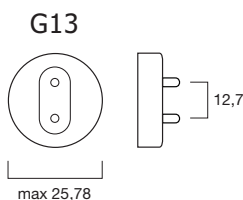

A max	B min	B max	C max	D nom
15W	437.4	442.1	444.5	451.6	26
30W	894.6	899.3	901.7	908.8	26
38W	1047.0	1051.7	1054.1	1061.2	26

- Люминесцентные лампы T8 с высоким классом цветопередачи и световым потоком
- Класс цветопередачи: Ra80-89/Класс 1Б
- Высокая световая отдача
- Средний срок службы 20000 часов (рассчитан при 3-х часовом цикле эксплуатации)
- Работает как с обычными, так и с электронными ПРА
- Соответствует европейским требованиям (EN 12464-1) по освещению рабочих мест

Код заказа	Обозначение	Ватт	Вольт	Ток	Длина	Класс цветопередачи	Цоколь	Цвет. темп-ра	Световой поток	Кол-во в упак-ке
Лампы T8 Luxline Plus специальной длины						Домашний свет De Luxe (827)				
0001850	F15W/827	15Вт	55В	0.310А	438мм	1Б	G13	2700K	950 лм	25
0001680	F30W/827	30Вт	96В	0.365А	895мм	1Б	G13	2700K	2400 лм	25
Лампы T8 Luxline Plus специальной длины						Теплый белый De Luxe (830)				
0001853	F15W/830	15Вт	55В	0.310А	438мм	1Б	G13	3000K	950 лм	25
0001079	F30W/830	30Вт	96В	0.365А	895мм	1Б	G13	3000K	2400 лм	25
0001521	F38W/830	38Вт	104В	0.430А	1047мм	1Б	G13	3000K	3200 лм	25
Лампы T8 Luxline Plus специальной длины						Холодный Белый De Luxe (840)				
0000567	F15W/840	15Вт	55В	0.310А	438мм	1Б	G13	4000K	950 лм	25
0001080	F30W/840	30Вт	96В	0.365А	895мм	1Б	G13	4000K	2400 лм	25
0001520	F38W/840	38Вт	104В	0.430А	1047мм	1Б	G13	4000K	3200 лм	25
Лампы T8 Luxline Plus специальной длины						Дневной свет De Luxe (865)				
0000947	F15W/865	15Вт	55В	0.310А	438мм	1Б	G13	6500K	900 лм	25
0001078	F30W/865	30Вт	96В	0.365А	895мм	1Б	G13	6500K	2300 лм	25