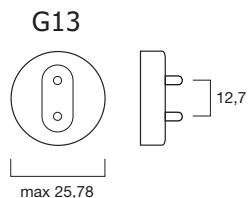

Лампы T8 Luxline® Plus