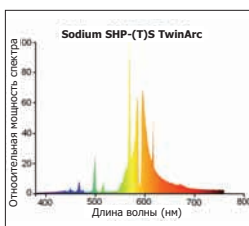

# SHP-S / SHP-TS TwinArc

SHP-S	35W	50W	70W	100W	150W	250W	400W
L	165	165	165	186	227	227	292
D	72	72	72	78	91	91	122
SHP-TS	50W	70W	100W	150W	250W	400W	1000W
L	156	156	211	211	260	292	400
D	39	39	48	48	48	48	68

Код заказа	Обозначение	Ватт	Вольт	Ток	Цоколь	Покрытие лампы	Цвет. темп-ра	Световой поток	Кол-во в упаковке
<b>SHP-S TwinArc Эллиптические</b>									
0020720	SHP-S 35W TwinArc	35Вт	90В	0.49А	E27	Матовое	2050К	1800 лм	40
0020717	SHP-S 50W TwinArc	50Вт	85В	0.76А	E27	Матовое	2050К	3600 лм	40
0020719	SHP-S 70W TwinArc	70Вт	90В	0.98А	E27	Матовое	2050К	6000 лм	40
0020725	SHP-S 100W TwinArc	100Вт	100В	1.20А	E40	Матовое	2050К	9500 лм	40
0020740	SHP-S 150W TwinArc	150Вт	100В	1.80А	E40	Матовое	2050К	15500 лм	12
0020742	SHP-S 250W TwinArc	255Вт	100В	2.95А	E40	Матовое	2050К	30000 лм	12
0020744	SHP-S 400W TwinArc	410Вт	105В	4.40А	E40	Матовое	2050К	52500 лм	12
<b>SHP-TS TwinArc Трубчатые</b>									
0020712	SHP-TS 50W TwinArc	50Вт	85В	0.76А	E27	Прозрачное	2050К	4000 лм	40
0020718	SHP-TS 70W TwinArc	70Вт	90В	0.98А	E27	Прозрачное	2050К	6500 лм	40
0020724	SHP-TS 100W TwinArc	100Вт	100В	1.20А	E40	Прозрачное	2050К	10000 лм	12
0020739	SHP-TS 150W TwinArc	150Вт	100В	1.80А	E40	Прозрачное	2050К	17000 лм	12
0020741	SHP-TS 250W TwinArc	255Вт	100В	2.95А	E40	Прозрачное	2050К	32000 лм	12
0020743	SHP-TS 400W TwinArc	400Вт	100В	4.50А	E40	Прозрачное	2050К	55000 лм	12
0020748	SHP-T 1000W SBY	960Вт	100В	10.6А	E40	Прозрачное	2050К	130000 лм	12