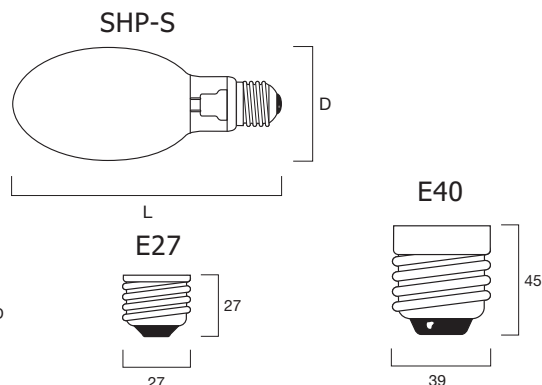

# SHP-S / SHP-TS TwinArc

SHP-S	35W	50W	70W	100W	150W	250W	400W
L	165	165	165	186	227	227	292
D	72	72	72	78	91	91	122
SHP-TS	50W	70W	100W	150W	250W	400W	1000W
L	156	156	211	211	260	292	400
D	39	39	48	48	48	48	68

Код заказа	Обозначение	Ватт	Вольт	Ток	Цоколь	Покрытие лампы	Цвет. темп-ра	Световой поток	Кол-во в упаковке
<b>SHP-S TwinArc Эллиптические</b>									
0020720	SHP-S 35W TwinArc	35Вт	90В	0.49А	E27	Матовое	2050К	1800 лм	40
0020717	SHP-S 50W TwinArc	50Вт	85В	0.76А	E27	Матовое	2050К	3600 лм	40
0020719	SHP-S 70W TwinArc	70Вт	90В	0.98А	E27	Матовое	2050К	6000 лм	40
0020725	SHP-S 100W TwinArc	100Вт	100В	1.20А	E40	Матовое	2050К	9500 лм	40
0020740	SHP-S 150W TwinArc	150Вт	100В	1.80А	E40	Матовое	2050К	15500 лм	12
0020742	SHP-S 250W TwinArc	255Вт	100В	2.95А	E40	Матовое	2050К	30000 лм	12
0020744	SHP-S 400W TwinArc	410Вт	105В	4.40А	E40	Матовое	2050К	52500 лм	12
<b>SHP-TS TwinArc Трубчатые</b>									
0020712	SHP-TS 50W TwinArc	50Вт	85В	0.76А	E27	Прозрачное	2050К	4000 лм	40
0020718	SHP-TS 70W TwinArc	70Вт	90В	0.98А	E27	Прозрачное	2050К	6500 лм	40
0020724	SHP-TS 100W TwinArc	100Вт	100В	1.20А	E40	Прозрачное	2050К	10000 лм	12
0020739	SHP-TS 150W TwinArc	150Вт	100В	1.80А	E40	Прозрачное	2050К	17000 лм	12
0020741	SHP-TS 250W TwinArc	255Вт	100В	2.95А	E40	Прозрачное	2050К	32000 лм	12
0020743	SHP-TS 400W TwinArc	400Вт	100В	4.50А	E40	Прозрачное	2050К	55000 лм	12
0020748	SHP-T 1000W SBY	960Вт	100В	10.6А	E40	Прозрачное	2050К	130000 лм	12