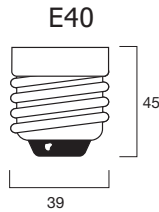

SHP-S		35W	50W	70W	100W	150W	250W	400W	
L		165	165	165	186	227	227	292	
D		72	72	72	78	91	91	122	
SHP-TS		35W	50W	70W	100W	150W	250W	400W	600W
L		156	156	156	211	211	260	292	292
D		39	39	39	48	48	48	48	48

Код заказа	Обозначение	Ватт	Вольт	Ток	Цоколь	Покрытие лампы	Цвет. темп-ра	Световой поток	Кол-во в упаковке
SHP-S Super Эллиптические									
0020448	SHP-S 35W	35Вт	90В	0.49А	E27	Матовое	2050К	1800 лм	40
0020688	SHP-S 50W	50Вт	85В	0.76А	E27	Матовое	2050К	3600 лм	40
0020690	SHP-S 70W	70Вт	90В	0.98А	E27	Матовое	2050К	6000 лм	40
0020692	SHP-S 100W	100Вт	100В	1.20А	E40	Матовое	2050К	9500 лм	40
0020693	SHP-S 150W	150Вт	100В	1.80А	E40	Матовое	2050К	16000 лм	12
0020715	SHP-S 250W	255Вт	100В	2.95А	E40	Матовое	2050К	30000 лм	12
0020716	SHP-S 400W	410Вт	105В	4.40А	E40	Матовое	2050К	54000 лм	12
SHP-TS Super Трубчатые									
0020326	SHP-TS 35W	35Вт	90В	0.49А	E27	Прозрачное	2050К	2100лм	40
0020687	SHP-TS 50W	50Вт	85В	0.76А	E27	Прозрачное	2050К	4200 лм	40
0020678	SHP-TS 70W	70Вт	90В	0.98А	E27	Прозрачное	2050К	6800 лм	40
0020686	SHP-TS 100W	100Вт	100В	1.20А	E40	Прозрачное	2050К	10500 лм	12
0020685	SHP-TS 150W	150Вт	100В	1.80А	E40	Прозрачное	2050К	17500 лм	12
0020713	SHP-TS 250W	255Вт	100В	2.95А	E40	Прозрачное	2050К	33000 лм	12
0020714	SHP-TS 400W	400Вт	100В	4.50А	E40	Прозрачное	2050К	55500 лм	12
0020805	SHP-TS 600W	600Вт	110В	6.00А	E40	Прозрачное	2050К	90000 лм	12