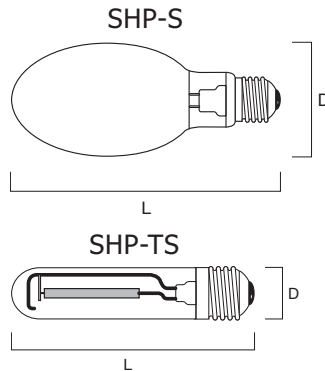

SHP-S		35W	50W	70W	100W	150W	250W	400W	
L		165	165	165	186	227	227	292	
D		72	72	72	78	91	91	122	
SHP-TS		35W	50W	70W	100W	150W	250W	400W	600W
L		156	156	156	211	211	260	292	292
D		39	39	39	48	48	48	48	48

- Новая запатентованная конструкция с технологий Wound Ignition Antenna для максимальной надежности при зажигании в течение всего срока службы
- Эксклюзивная «безрамная» конструкция обеспечивает превосходную системную эффективность и улучшает световой поток на протяжении срока службы
- Исключительная надежность, гарантирующая в течении 4 лет отсутствие необходимости обслуживания ламп и сохранение степени светового потока на 95% от первоначального уровня
- Лампы версии Super имеют повышенную светоотдачу - до 150 лм/Вт
- Улучшенный уровень освещенности и увеличенный срок службы ламп, не требующих постоянного обслуживания, позволяют использовать их для уличного и промышленного освещения