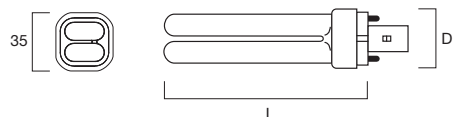

G24d	10W	13W	18W	26W
L	87	115	129	147
D	35	35	35	35

G24q

- Две U-образных трубки и четырехштырьковый цоколь без встроенного стартера и конденсатора
- Прекрасная цветопередача – Ra85/Класс 1B
- Предназначены для работы только с электронными ПРА
- Подходит для аварийного освещения
- Средний срок службы: **15000 часов**

Код заказа	Обозначение	Ватт	Цоколь	Цвет.темп-ра	Свет. поток	Кол-во в упак.
Лynx-DE Домашний свет Deluxe (827)						
0025916	10W/827	10Вт	G24q-1	2700K	600 лм	10
0025917	13W/827	13Вт	G24q-1	2700K	900 лм	10
0025918	18W/827	18Вт	G24q-2	2700K	1200 лм	10
0025919	26W/827	26Вт	G24q-3	2700K	1800 лм	10
Лynx-DE Теплый белый Deluxe (830)						
0025920	10W/830	10Вт	G24q-1	3000K	600 лм	10
0025921	13W/830	13Вт	G24q-1	3000K	900 лм	10
0025922	18W/830	18Вт	G24q-2	3000K	1200 лм	10
0025923	26W/830	26Вт	G24q-3	3000K	1800 лм	10
Лynx-DE Белый Deluxe (835)						
0025944	10W/835	10Вт	G24q-1	3500K	600 лм	10
0025945	13W/835	13Вт	G24q-1	3500K	900 лм	10
0025946	18W/835	18Вт	G24q-2	3500K	1200 лм	10
0025947	26W/835	26Вт	G24q-3	3500K	1800 лм	10
Лynx-DE Холодный белый Deluxe (840)						
0025924	10W/840	10Вт	G24q-1	4000K	600 лм	10
0025925	13W/840	13Вт	G24q-1	4000K	900 лм	10
0025926	18W/840	18Вт	G24q-2	4000K	1200 лм	10
0025927	26W/840	26Вт	G24q-3	4000K	1800 лм	10
Лynx-DE Дневной свет Deluxe (860)						
0025948	10W/860	10Вт	G24q-1	6000K	600 лм	10
0025949	13W/860	13Вт	G24q-1	6000K	900 лм	10
0025950	18W/860	18Вт	G24q-2	6000K	1200 лм	10
0025951	26W/860	26Вт	G24q-3	6000K	1800 лм	10