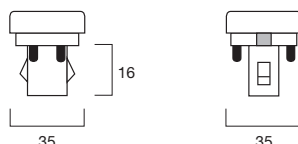

G24d	10W	13W	18W	26W
L	87	115	129	147
D	35	35	35	35

G24q

- Две U-образных трубки и четырехштырьковый цоколь без встроенного стартера и конденсатора
- Прекрасная цветопередача – Ra85/Класс 1B
- Предназначены для работы только с электронными ПРА
- Подходит для аварийного освещения
- Средний срок службы: **15000 часов**