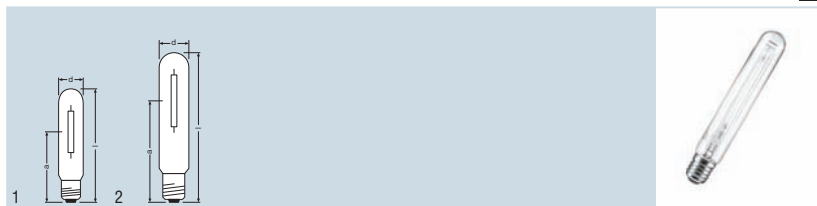

Натриевые лампы высокого давления VIALOX® NAV®-T 4Y®

Наименование изделия	Код изделия	W	lm						
NAV-T 70 4Y	4050300579061	70	6000	E27	38	156	104	12	1
NAV-T 150 4Y	4050300577616	150	15000	E40	47	210	132	12	2
NAV-T 250 4Y	4050300577630	250	28000	E40	47	257	158	12	2
NAV-T 400 4Y	4050300577654	400	48000	E40	47	285	175	12	2