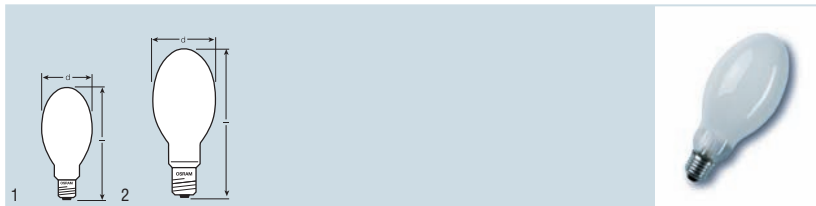

Натриевые лампы высокого давления VIALOX® NAV®-E 4Y®

Наименование изделия	Код изделия	W	lm		d max. [mm]	h max. [mm]		No.
NAV-E 50 4Y	4050300577678	50	3500	E27	71	156	24	1
NAV-E 70 4Y	4050300577692	70	5600	E27	71	156	24	1
NAV-E 150 4Y	4050300577555	150	14500	E40	91	226	12	2
NAV-E 250 4Y	4050300577579	250	27000	E40	91	226	12	2
NAV-E 400 4Y	4050300577593	400	48000	E40	122	290	12	2

Натриевые лампы высокого давления VIALOX® NAV®-E 4Y®

Очень экономичная лампа «longlife». 4Y означает 4 years = 4 года.

Преимущества

По сравнению со стандартными натриевыми лампами высокого давления:

- Срок службы больше на 25 %
- Более высокая надежность