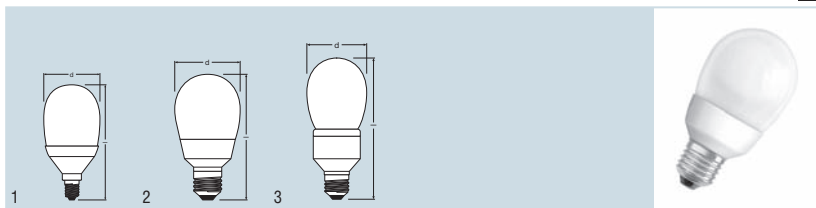

OSRAM DULUX® SUPERSTAR MINI BALL

| Наименование изделия | Код изделия | W | V | Hz | μmA |
|-------------------------------------|---------------|----|---------|--------|----------------|
| DSST MIBA 5W/825 E14 | 4008321943439 | 5 | 220-240 | 50..60 | 40 |
| DSST MIBA 7W/825 E14 | 4008321943453 | 7 | 220-240 | 50..60 | 55 |
| DSST MIBA 11W/825 E27 ¹⁾ | 4008321943477 | 11 | 220-240 | 50..60 | 90 |
| DSST MIBA 15W/825 E27 ¹⁾ | 4008321943507 | 15 | 220-240 | 50..60 | 120 |
| DSST MIBA 20W/825 E27 ¹⁾ | 4008321949349 | 20 | 220-240 | 50..60 | 160 |

¹⁾ С цоколем B22d по запросу

Компактная люминесцентная лампа OSRAM DULUX® SUPERSTAR MINI BALL идеально подходит для использования в декоративном освещении без защитного покрытия. Отливающая опаловым блеском дополнительная внешняя колба создает особенно мягкий свет и тем самым с точки зрения формы и цветности света является идеальной заменой лампе накаливания. Благодаря привлекательной форме может использоваться также в открытых светильниках.