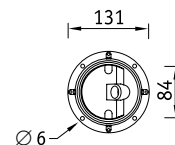

## Установка

Крепление на опорную поверхность.

## Конструкция

Корпус из литого под давлением алюминия, покрытый порошковой краской.

## Оптическая часть

Прозрачное терпированное стекло толщиной 4 мм.

Базовая цветовая температура источника света 4300 К (нейтрально белый).

Установочные размеры