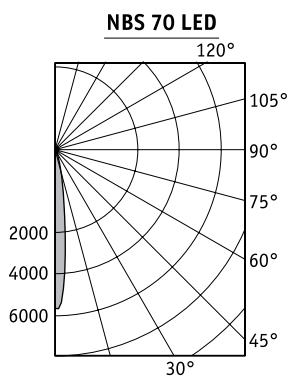

## Оптическая часть

Прозрачное терпированное стекло толщиной 4 мм.

Базовая цветовая температура источника света 4300 К (нейтрально белый).

Установочные размеры