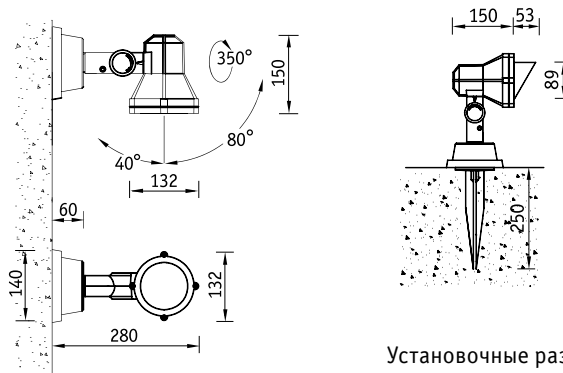

## Установка

Крепление на опорную поверхность.

## Конструкция

Корпус из литого под давлением алюминия, покрытый порошковой краской.

## Оптическая часть

Прозрачное терпированное стекло толщиной 4 мм.

Базовая цветовая температура источника света 4300 К (нейтрально белый).

Установочные размеры