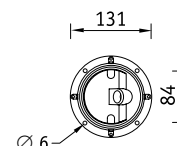

### Установка

Крепление на опорную поверхность.

### Конструкция

Корпус из литого под давлением алюминия, покрытый порошковой краской.

### Оптическая часть

Прозрачное терпированное стекло толщиной 4 мм.

### Установочные размеры