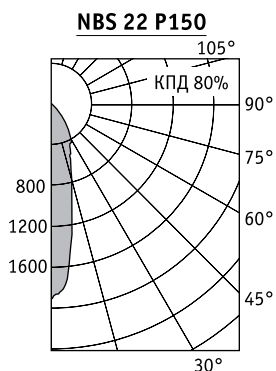

### Установка

Крепление на опорную поверхность.

### Оптическая часть

Прозрачное терпированное стекло толщиной 4 мм.