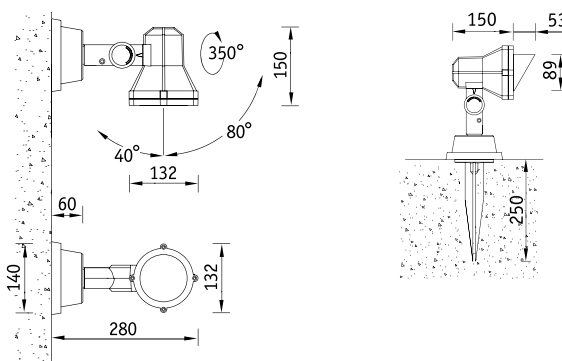

### Установка

Крепление на опорную поверхность.

### Конструкция

Корпус из литого под давлением алюминия, покрытый порошковой краской.

### Оптическая часть

Прозрачное терпированное стекло толщиной 4 мм.

### Установочные размеры