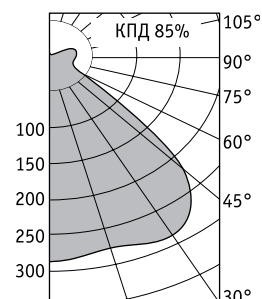

Установка

Подвес на питающем шнуре.

Конструкция

Корпус из полимерного материала черного цвета.

Оптическая часть

Призматический рассеиватель из ПММА.

HBN 100

Артикул	Мощность, Вт	Масса, кг	Код светильника
HBN 100	100	2,6	91410000