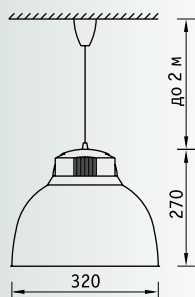

Установка

Подвес на питающем шнуре.

Конструкция

Корпус из полимерного материала черного цвета.

Оптическая часть

Призматический рассеиватель из ПММА.

HBN 100

Артикул	Мощность, Вт	Масса, кг	Код светильника
HBN 100	100	2,6	91410000